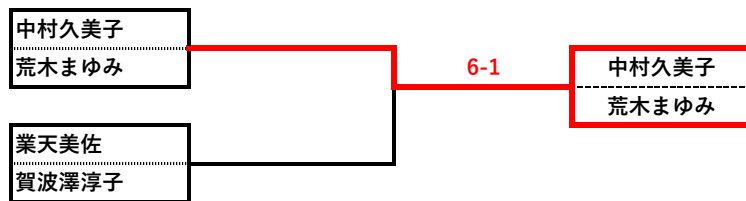

3位決定戦

優勝 上枝さおり・斉藤理恵

準優勝 吉田由紀子・丹羽尚美

3位 中村久美子・荒木まゆみ