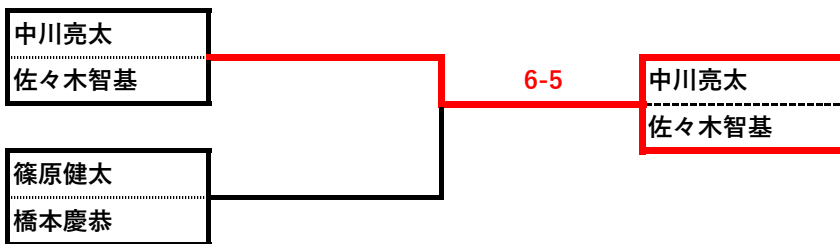

12:30~

F組予選			千葉昌司 吉田昂司	平野竜 早坂潤哉	佐伯優勇 池内達基	勝敗	順位
1	千葉昌司 吉田昂司	Qroc's ライジング	/	6-2	2-6	1-1	2
2	平野竜 早坂潤哉	SEEKERS SEEKERS		2-6	0-6	0-2	3
3	佐伯優勇 池内達基	volcano volcano		6-2	6-0	2-0	1

13:00~

G組予選			奥野寛之 山下雄一	今野尚文 上田徹治	白戸公二 三浦芳雄	勝敗	順位
1	奥野寛之 山下雄一	チーム鈴の屋 チーム鈴の屋	/	6-3	6-2	2-0	1
2	今野尚文 上田徹治	GJTC フリー		3-6	3-6	0-2	3
3	白戸公二 三浦芳雄	BTC BTC		2-6	6-3	1-1	2

13:30~

H組予選			原田修二 藤巻秀夫	林勇一 上原善之介	荒木健治 山下利昭	勝敗	順位
1	原田修二 藤巻秀夫	山の手TC 平岸ロイヤルTC	/	6-5	6-0	2-0	1
2	林勇一 上原善之介	GJTC GJTC		5-6	6-2	1-1	2
3	荒木健治 山下利昭	ウェルネススクエア ウェルネススクエア		0-6	2-6	0-2	3

決勝トーナメント

3位決定戦

優勝

佐伯優勇・池内達基

準優勝