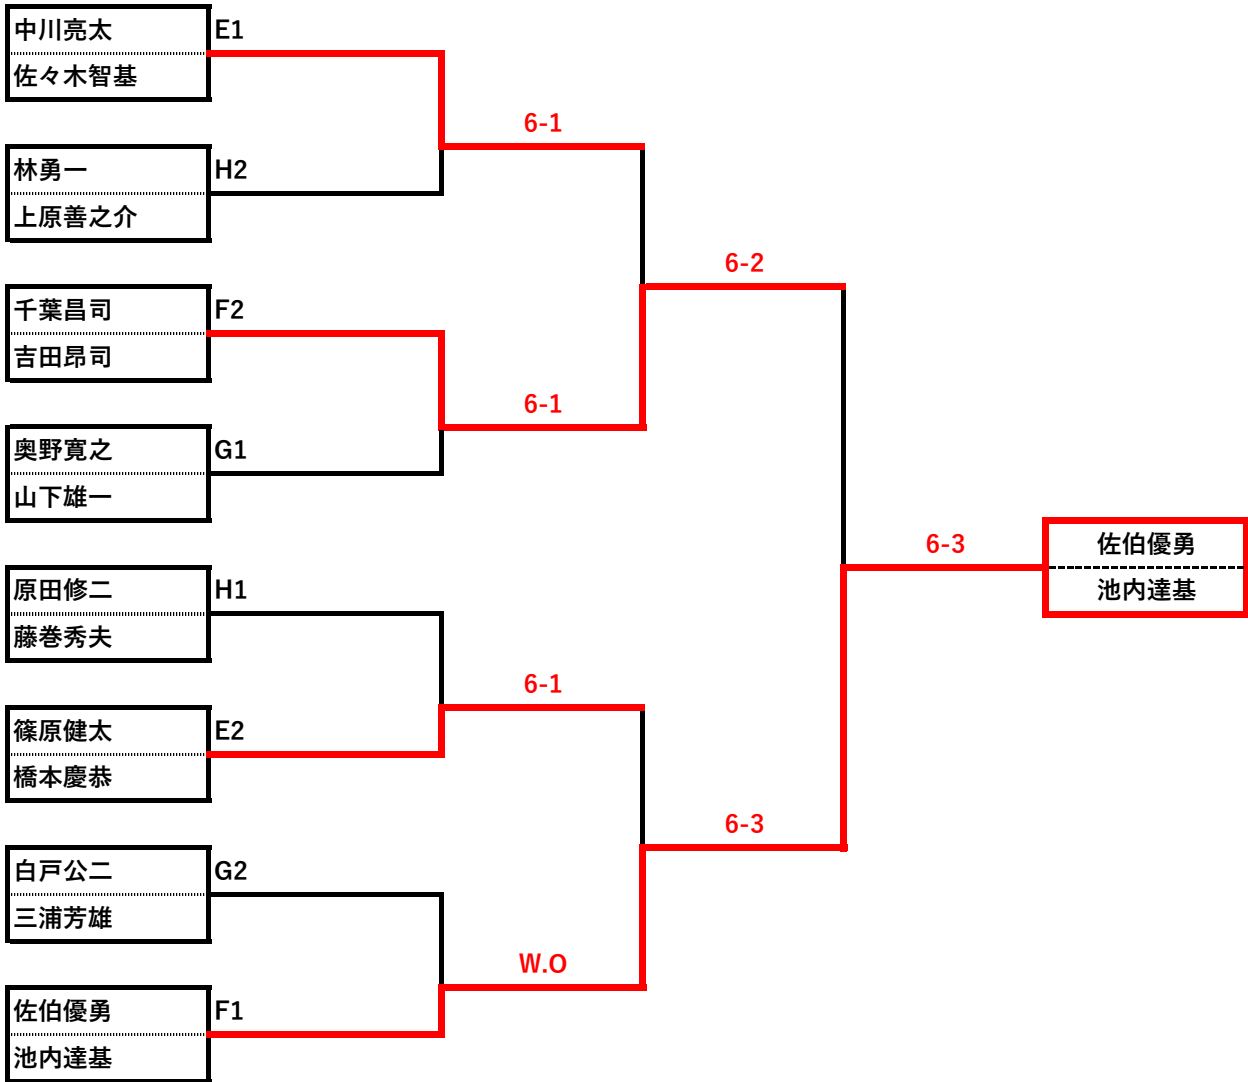

決勝トーナメント

3位決定戦

優勝

佐伯優勇・池内達基

準優勝

千葉昌司・吉田昂司

3位

中川亮太・佐々木智基