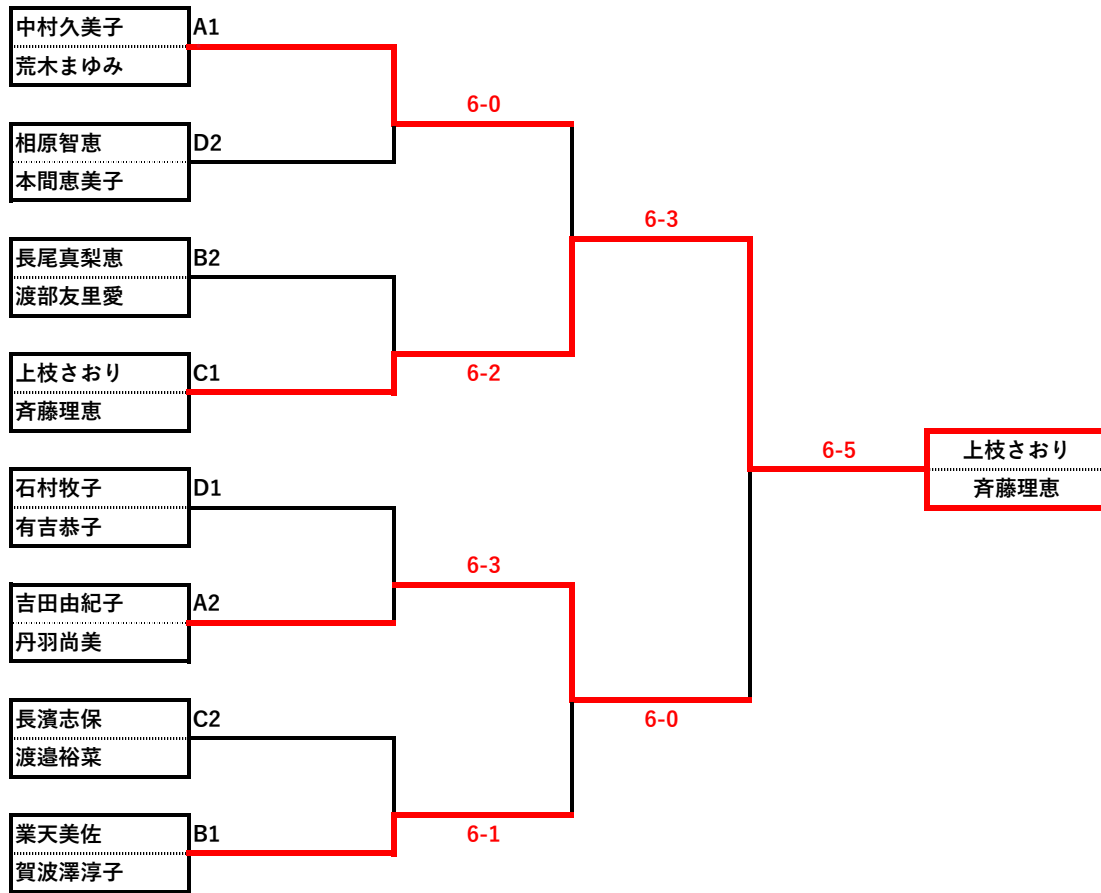

決勝トーナメント

3位決定戦

優勝 上枝さおり・斉藤理恵

準優勝 吉田由紀子・丹羽尚美

3位 中村久美子・荒木まゆみ